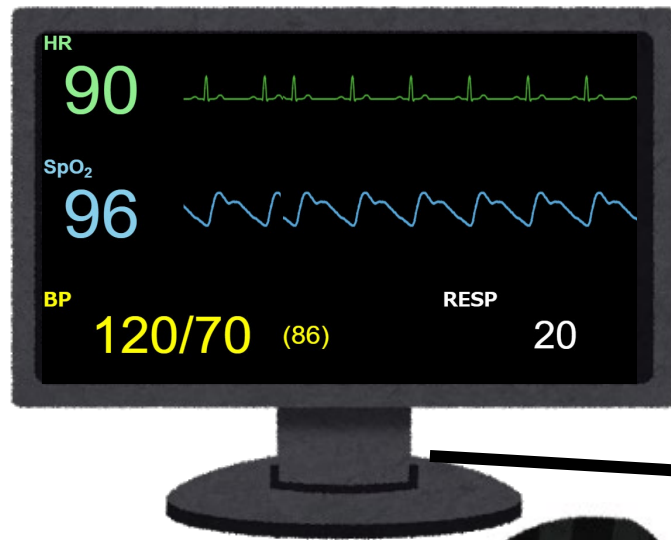

(『救トレ ポータブル』と大画面モニタを直結)

利用例4)座学時などにモニター画面をプロジェクター表示したい

利用例5)搬送訓練などで利用

(モバイルバッテリー利用)

※有線接続例 Ver.3.0.0以降は有線接続も可能です

利用例1) トレーニングでの利用1 (『救トレ ポータブル』とモニタを無線接続)

利用例2) トレーニングでの利用2 (『救トレ ポータブル』からパソコン経由で大画面モニタに表示)

利用例3) トレーニングでの利用3 (『救トレ ポータブル』と大画面モニタを直結)

① テレビ/液晶ディスプレイ
(モニタ端末)

② HDMIケーブル 無線 (Wi-Fi®)

インストラクター補助

③ スマホやタブレット端末
(コントローラ端末)

トレーニング受講者

インストラクター

④ マネキン・人形等

■ ご用意頂くもの