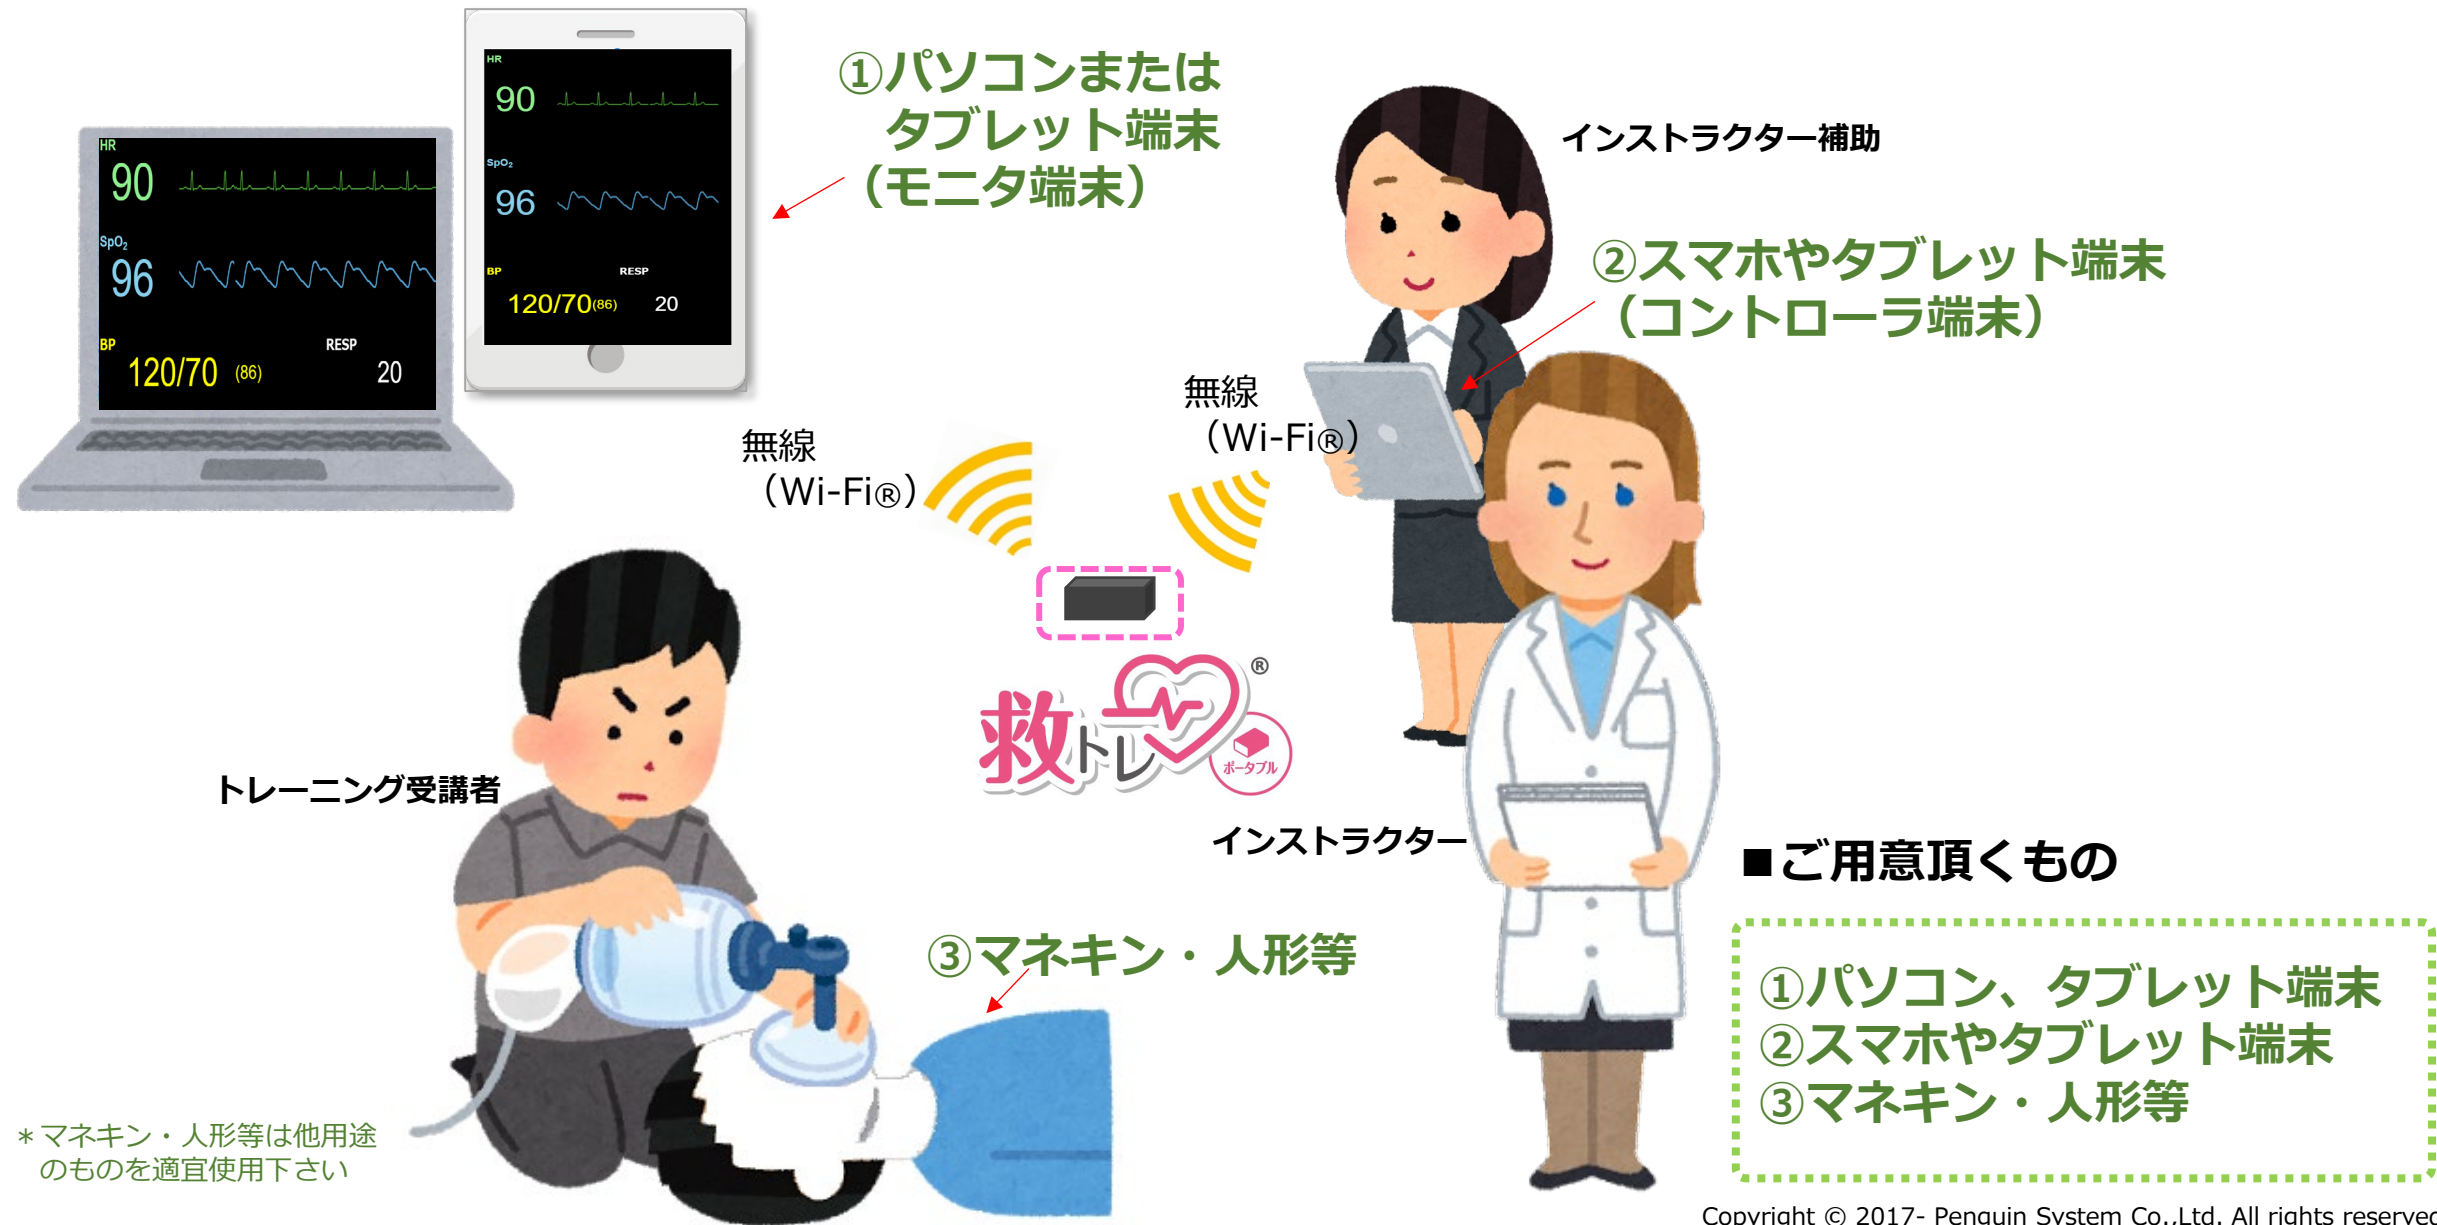

の利用例

(2026年2月19日版)

目次

利用例1)トレーニングでの利用1

(『救トレ ポータブル』とモニタを無線接続)

利用例2)トレーニングでの利用2

(『救トレ ポータブル』からパソコン経由で大画面モニタに表示)

利用例3)トレーニングでの利用3

(『救トレ ポータブル』と大画面モニタを直結)

利用例4)座学時などにモニター画面をプロジェクター表示したい

利用例5)搬送訓練などで利用

(モバイルバッテリー利用)

※有線接続例 Ver.3.0.0以降は有線接続も可能です

利用例1) トレーニングでの利用1 (『救トレ ポータブル』とモニタを無線接続)

利用例2) トレーニングでの利用2 (『救トレ ポータブル』からパソコン経由で大画面モニタに表示)

利用例3) トレーニングでの利用3 (『救トレ ポータブル』と大画面モニタを直結)