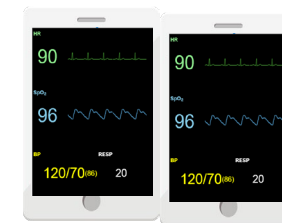

モニターとコント
ローラー両方接続例