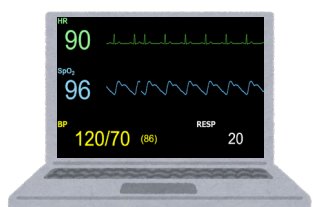

利用例5) 搬送訓練などで利用(モバイルバッテリー利用)

有線接続例) Ver.3.0.0以降は有線接続も可能です

モニター、コントローラーともに有線接続も可能です。もちろん無線・HDMI接続も引き続き利用可能です

パソコン
(LANポート有り)

LANケーブル

Ver.3.0.0以降

パソコン
(LANポート無し)

USB-Cアダプタ