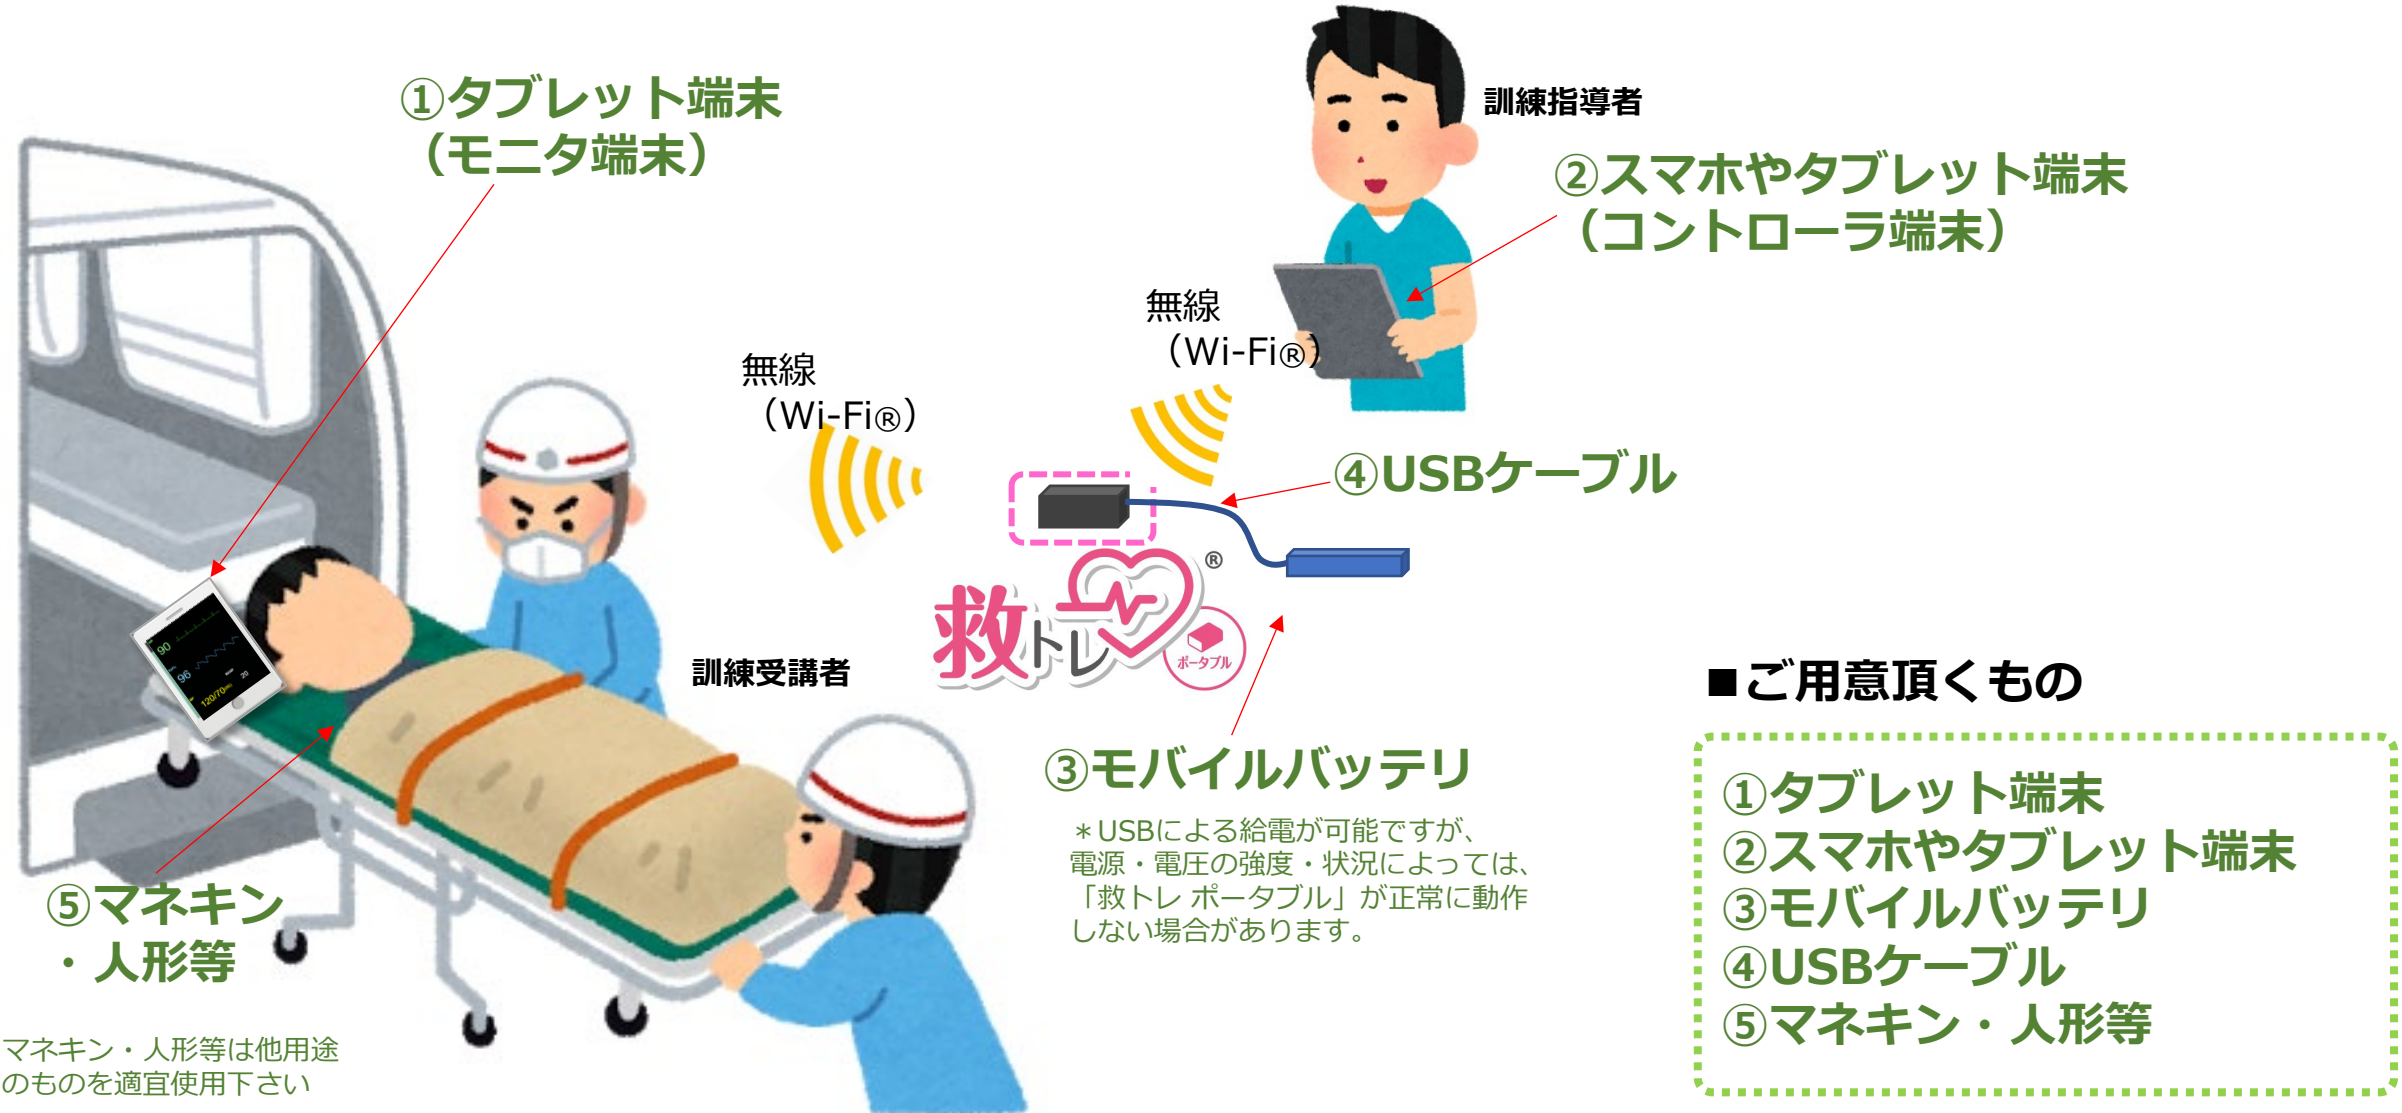

利用例5) 搬送訓練などで利用(モバイルバッテリー利用)