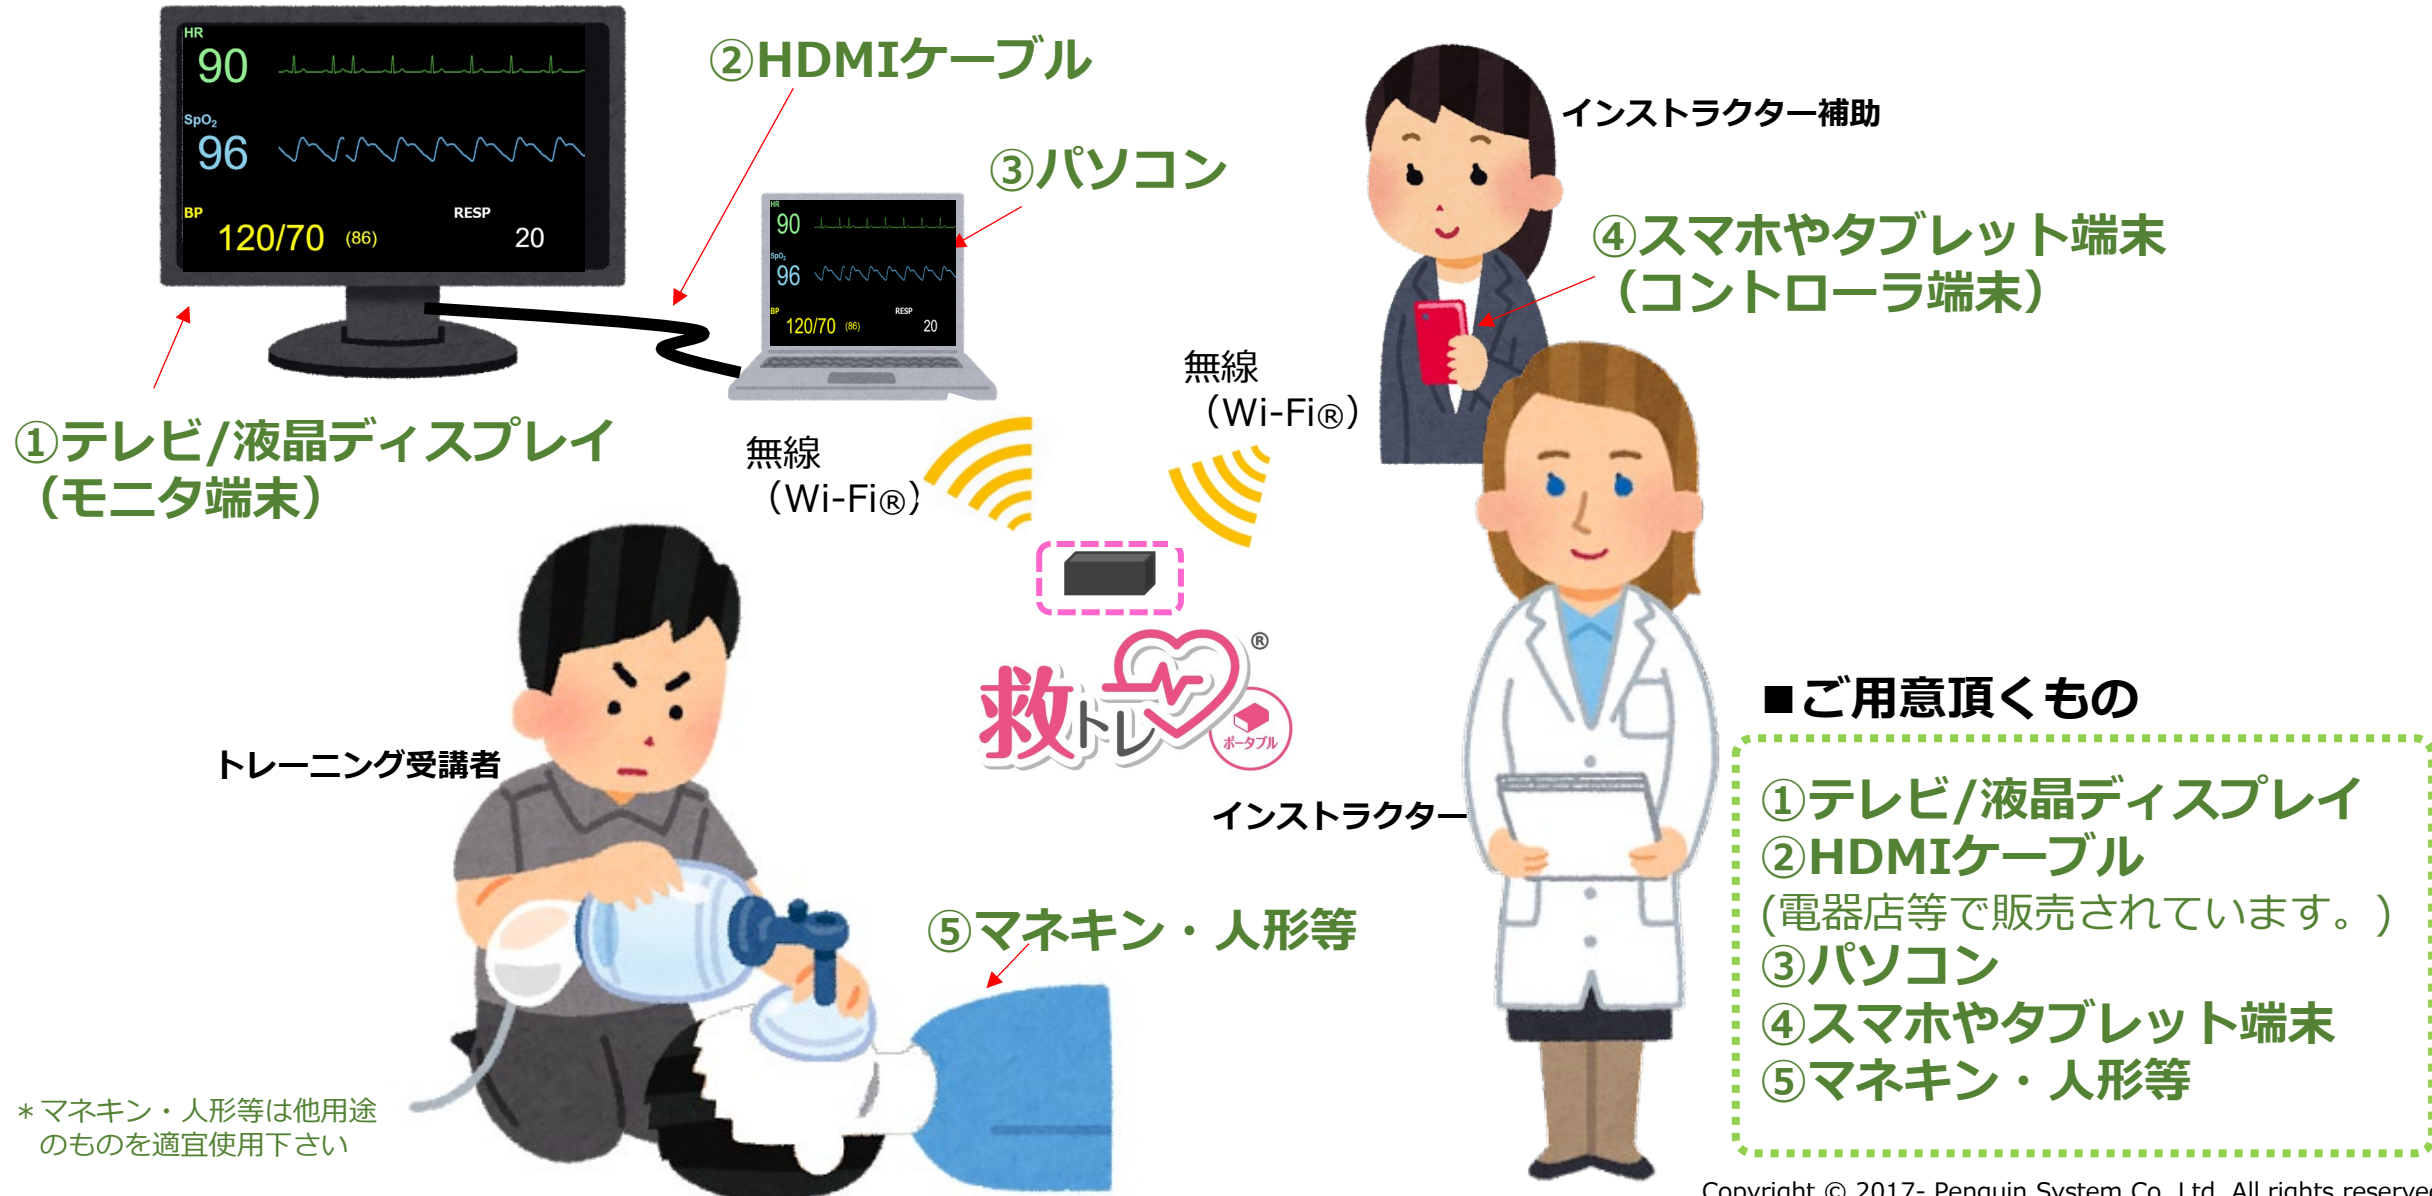

の利用例

(2026年2月19日版)

目次

利用例1)トレーニングでの利用1

(『救トレ ポータブル』とモニタを無線接続)

利用例2)トレーニングでの利用2

(『救トレ ポータブル』からパソコン経由で大画面モニタに表示)

利用例3)トレーニングでの利用3

(『救トレ ポータブル』と大画面モニタを直結)

利用例4)座学時などにモニター画面をプロジェクター表示したい

利用例5)搬送訓練などで利用

(モバイルバッテリー利用)

※有線接続例 Ver.3.0.0以降は有線接続も可能です

利用例1) トレーニングでの利用1 (『救トレ ポータブル』とモニタを無線接続)

利用例2) トレーニングでの利用2 (『救トレ ポータブル』からパソコン経由で大画面モニタに表示)

利用例3) トレーニングでの利用3 (『救トレ ポータブル』と大画面モニタを直結)